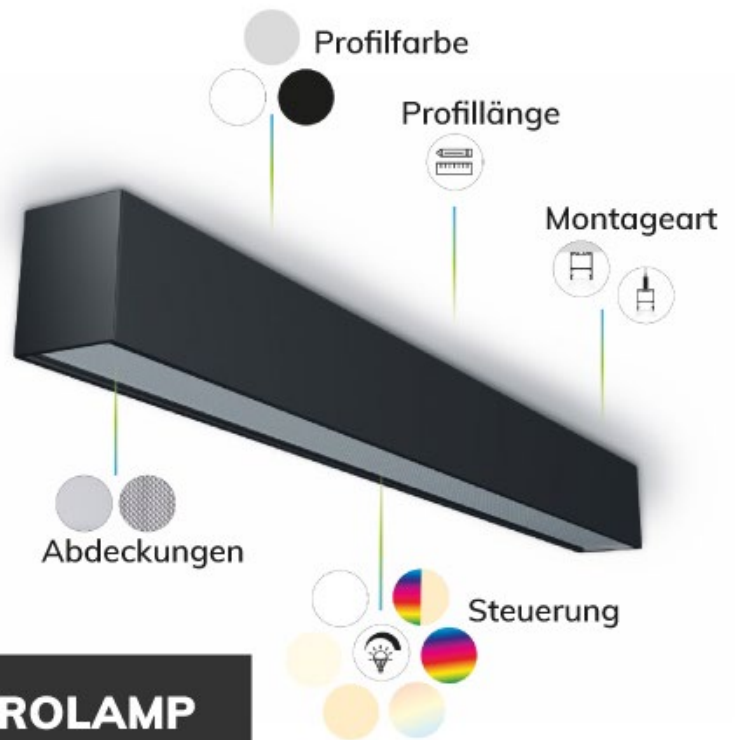

Die **individuell konfigurierbaren ProLamp Leuchtenprofile** punkten durch Ihre vielseitigen Verwendungsmöglichkeiten.

Ob Aufbau- oder Hängeleuchte, mit indirektem Licht oder modernster Steuerung, Sie haben vollkommene Gestaltungsfreiheit.