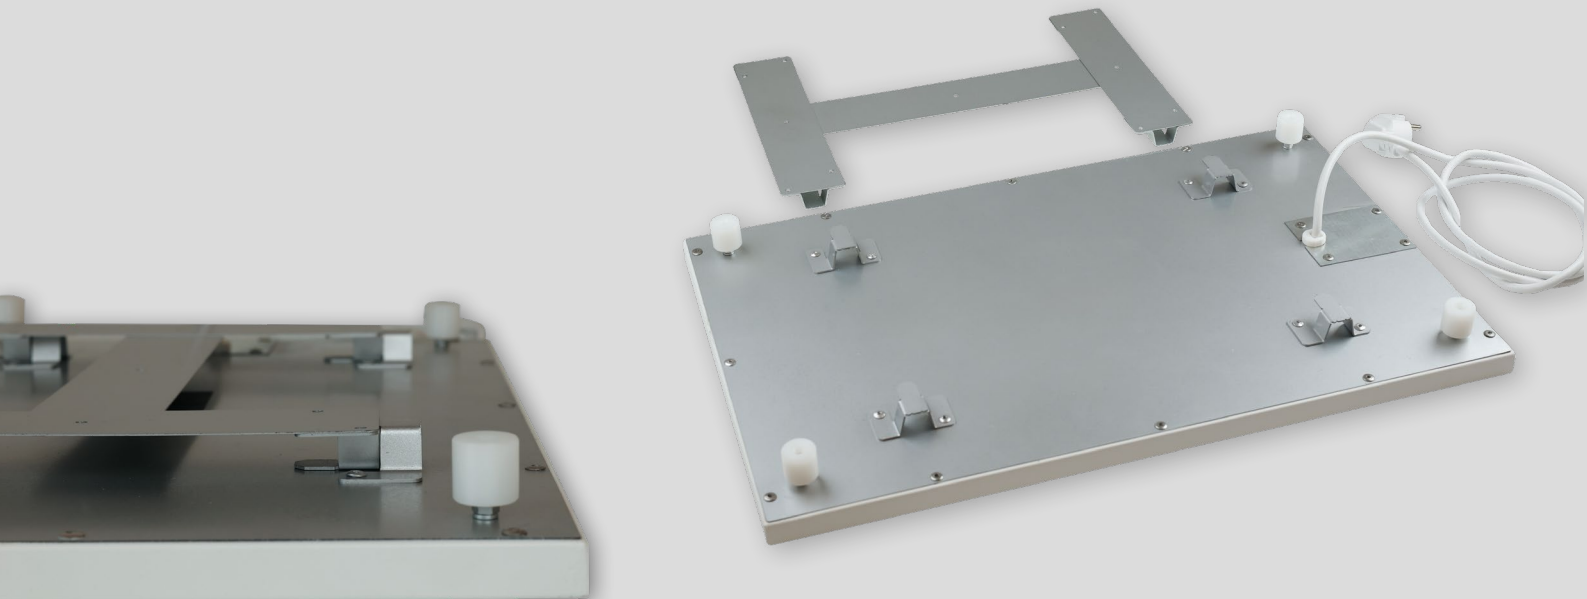

INFRAROTPANEL BEST STANDARD

Top Preis-Leistungs-Verhältnis

EINFACH NACHRÜSTEN

Mit unseren Infrarotpanels können Sie bestehende Heizungssysteme mit wenigen Handgriffen schnell upgraden und optimieren.

SPIELEND LEICHTE MONTAGE

Egal ob Heizpanel oder Leuchtrahmen - Montage und Installation sind simpel und benötigen keine Elektrofacharbeiten.

GRÜNER WIRD'S NICHT

Sie haben eine Photovoltaikanlage? Dann ist Heizen mit Infrarot eine der nachhaltigsten und ökologischsten Heizformen, die es gibt.