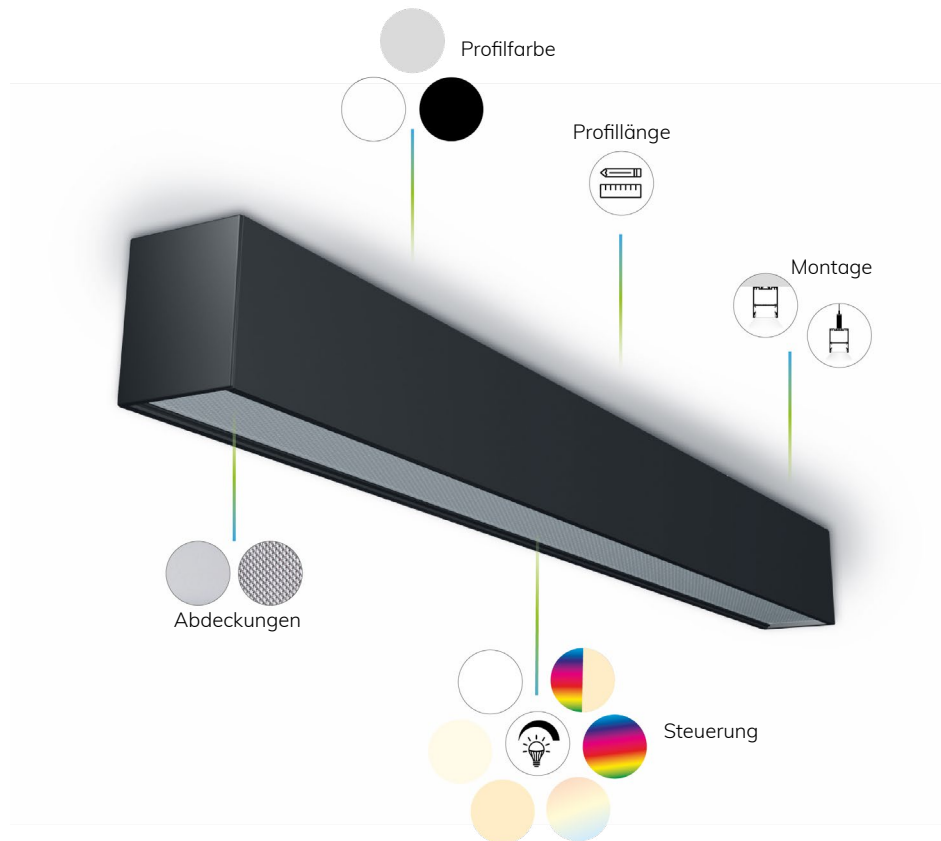

**Blendungsreduzierte Hängeleuchte für das Büro
indirekte SkyBlue Beleuchtung**
[200103](#)

**TRIAC dimmbare Deckenaufbauleuchte im
Kindergarten**
[200110](#)

Spiegelleuchte im Badezimmer eines Hotels
200106

Doppel-asymmetrisches Lichtband im Baumarkt
200109

Pendelleuchte über Arbeitsplätzen in der Bibliothek mit indirekter RGB+WW Beleuchtung
200112

Deckenaufbauleuchte im Flur Seniorenheim
200105

Weißdynamische Hängeleuchte Up&Down an einer Hotelrezeption
200107

Asymmetrische Linearleuchte im Supermarkt
200108

Die vielseitig verwendbaren Lichtbandsysteme von ISOLED heben Ihr architektonisches Konzept durch die individuell konfigurierbaren Elemente bestens hervor und bieten damit vollkommene Gestaltungsfreiheit.