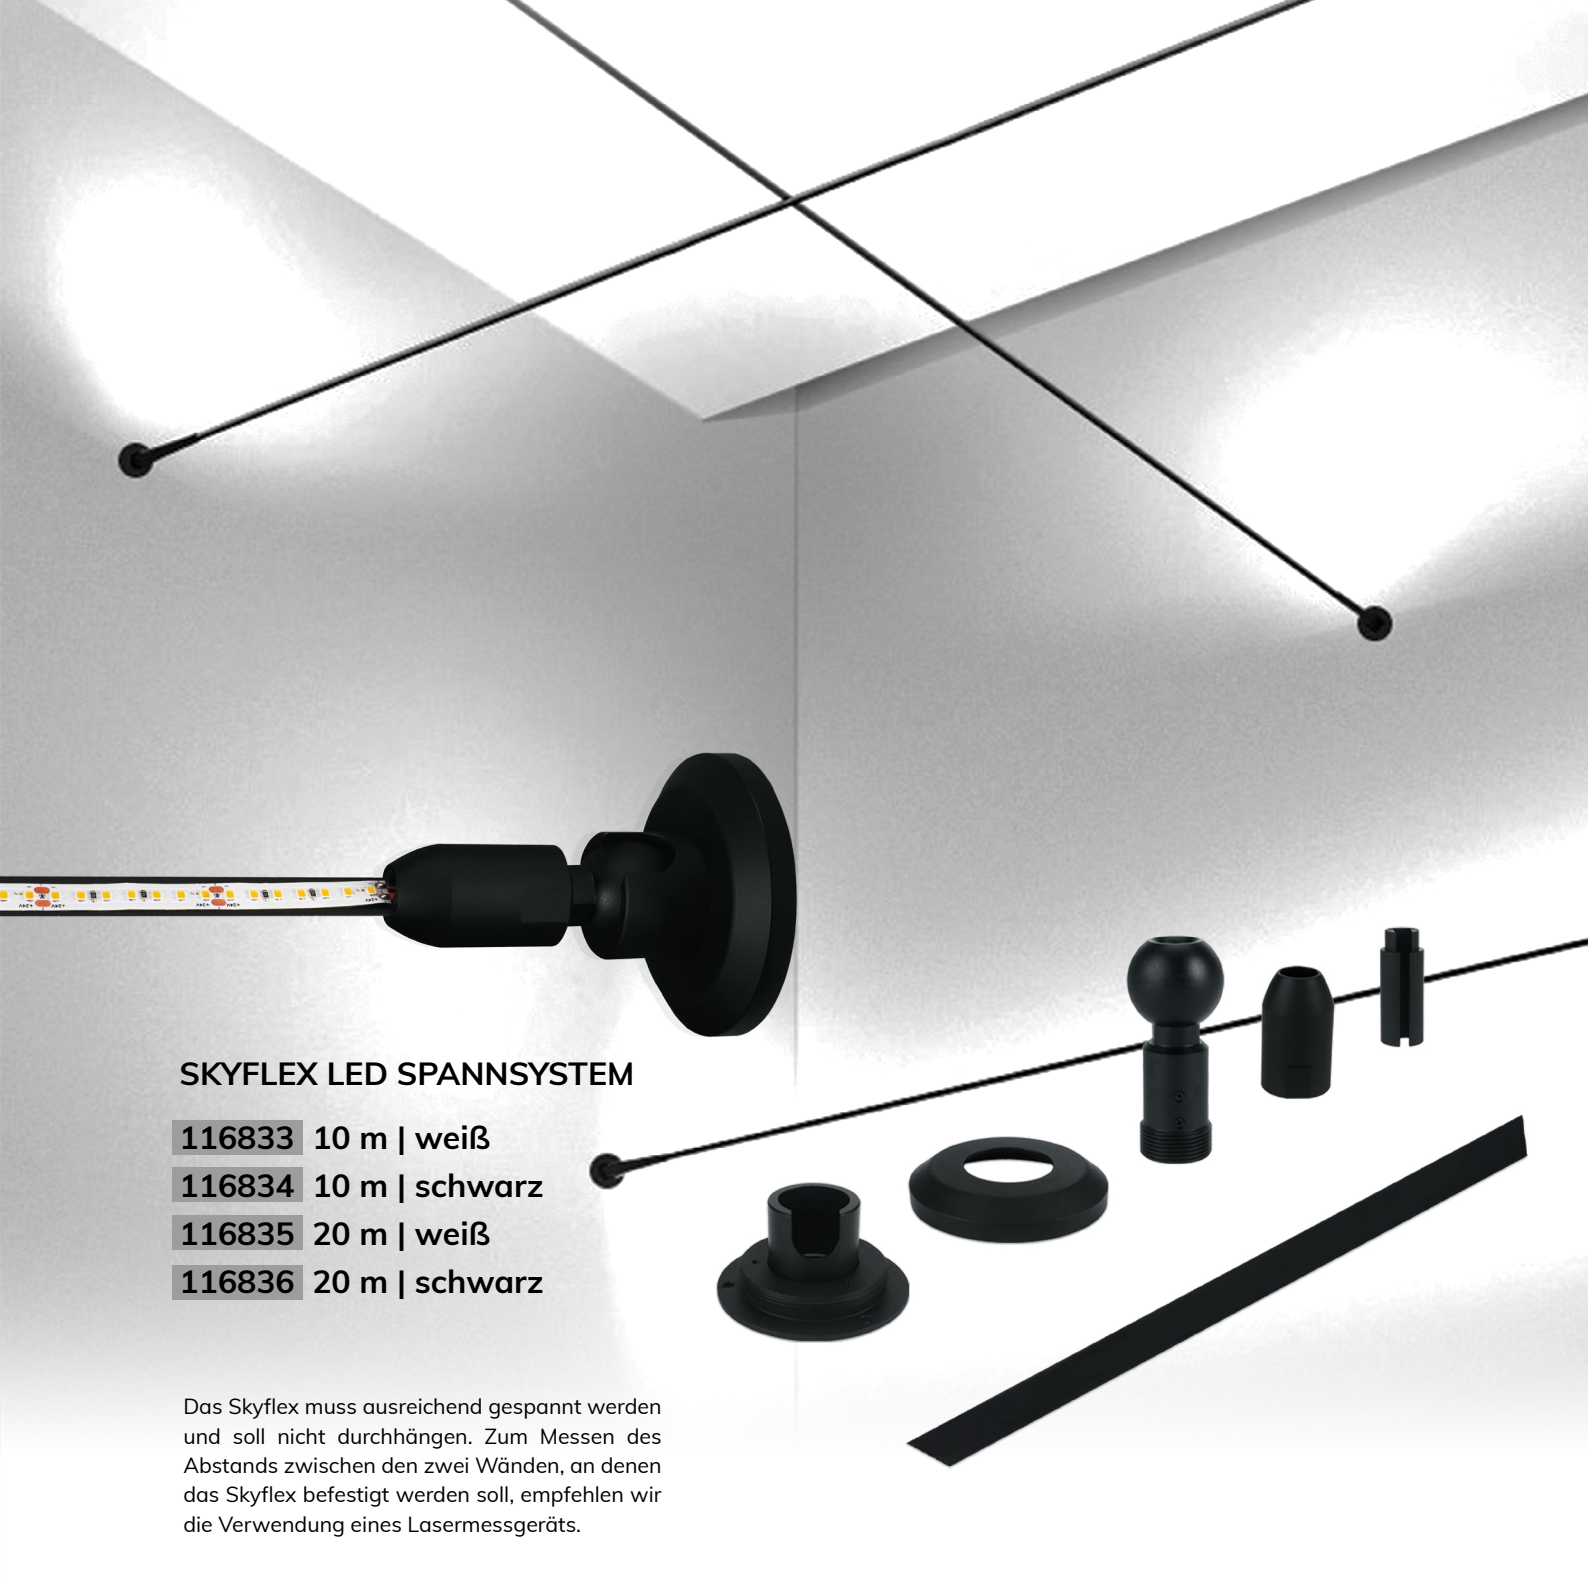

# Lichtlinien quer durch den Raum

Von A nach B ohne Profil - das ermöglichen unsere SkyFlex Flexbänder. Diese lassen sich einfach an der Wand montieren und beliebig durch den Raum spannen. Diese flexible Lichtlösung bietet nicht nur spannende Installationen, sondern auch eine einfache Montage.

SkyFlex Flexbänder sind ideal für Räume mit gewölbten Decken oder für die Umsetzung kreativer Lichtinstallationen. Ob im Büro, Zuhause oder im Museum, das Skyflex erzeugt ein einzigartiges Licht-Schatten-Spiel und bietet eine intelligente und flexible Lichtlösung.

Achten Sie bei der Montage auf eine ausreichende Verschraubung, da bei der vollständigen Spannung des Skyflex hohe Kräfte auf die Befestigung wirken. Das Montagematerial sollte auf den Untergrund abgestimmt sein.

## SKYFLEX LED SPANNSYSTEM

**116833** 10 m | weiß

**116834** 10 m | schwarz

**116835** 20 m | weiß

**116836** 20 m | schwarz

Das Skyflex muss ausreichend gespannt werden und soll nicht durchhängen. Zum Messen des Abstands zwischen den zwei Wänden, an denen das Skyflex befestigt werden soll, empfehlen wir die Verwendung eines Lasermessgeräts.