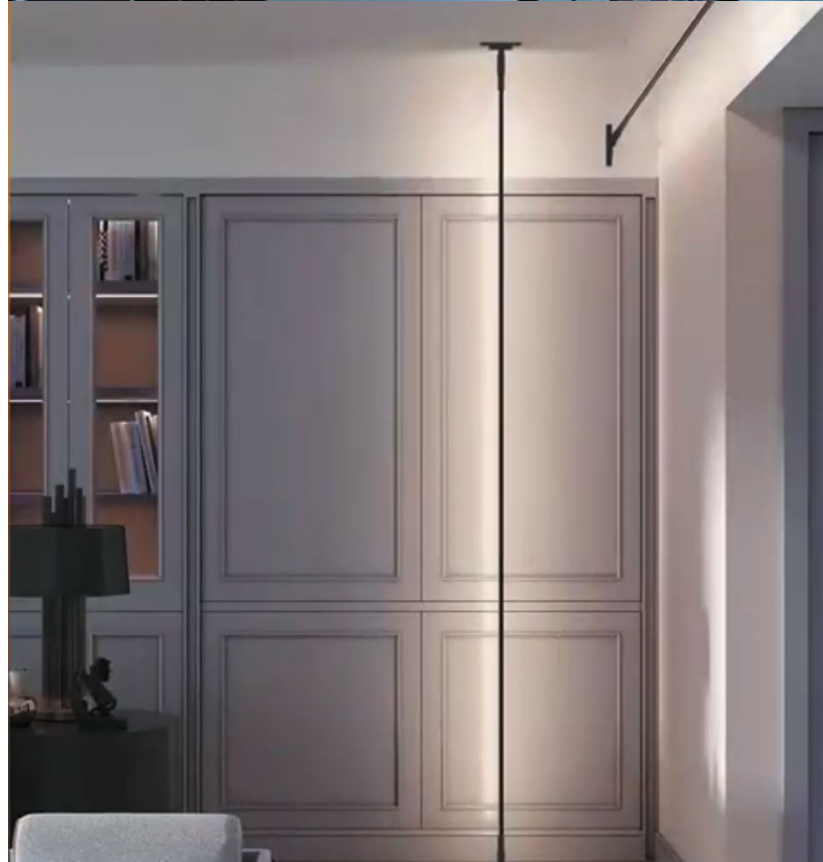

Eine Lichtlösung, unzählige Vorteile

Geeignet für Flexbänder mit einer Breite von maximal 15 mm

Flexible Installation lässt kreativen Freiraum bei der Positionierung

Maximale Installationslänge 20 Meter

Einseitige Einspeisung

Die Länge des Stahlbandes und des Flexbandes können individuell angepasst werden

Kompatibel mit unserem Cover 26 [113652](#)