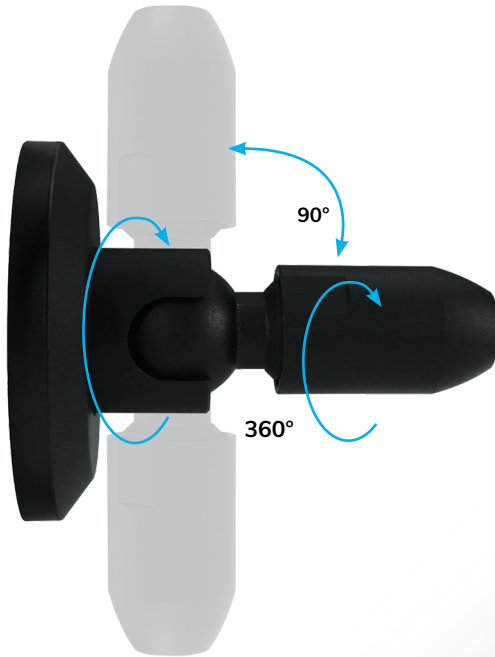

# Eine Lichtlösung, unzählige Vorteile

Geeignet für Flexbänder mit einer Breite von maximal 15 mm

Flexible Installation lässt kreativen Freiraum bei der Positionierung

Maximale Installationslänge 20 Meter

Einseitige Einspeisung

Die Länge des Stahlbandes und des Flexbandes können individuell angepasst werden

Kompatibel mit unserem Cover 26 [113652](#)

## MEHRERE BELEUCHTUNGSMETHODEN

INDIREKT

DIREKT

Drehachse  
Flansch

Befestigungsblock  
für Lichtleisten

Sockelschale

Drehachse

Basis

## DEFINIEREN SIE LICHTLINIEN NEU

DIE UNIVERSELLE EINSTELLBARKEIT ERMÖGLICHT  
BELEUCHTUNG IN VERSCHIEDENEN WINKELN