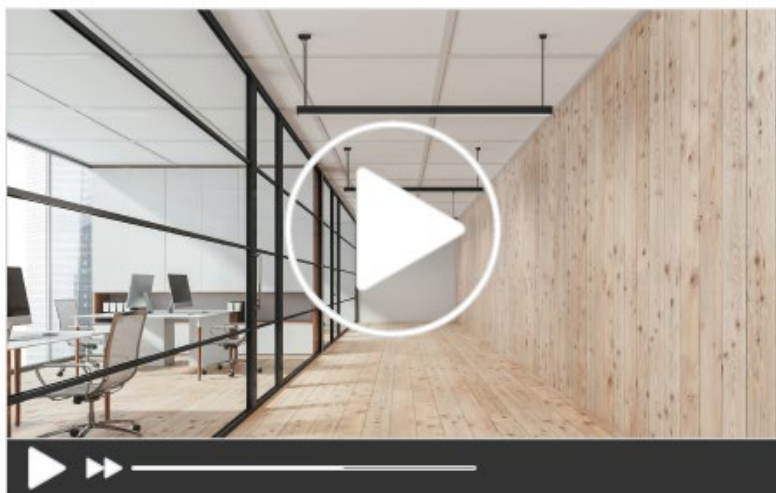

VOUS SOUHAITEZ EN SAVOIR PLUS ?

Système de bandeaux lumineux modulaires PROLAMP : votre solution d'éclairage personnalisée