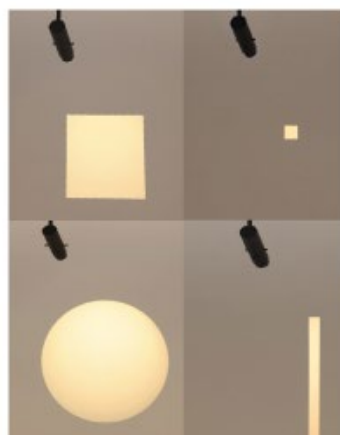

Nos projecteurs à contours Shape permettent d'adapter avec précision la forme de la surface éclairée à votre objet – rectangulaire, triangulaire, ronde, ovale – pour une mise en scène lumineuse d'une grande précision.

L'optique sophistiquée du projecteur, avec un angle de rayonnement de 30°, garantit une surface