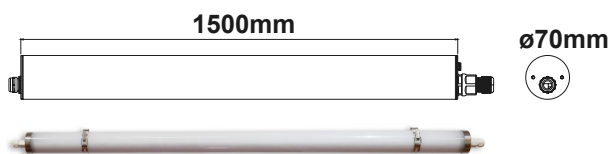

ENTDECKEN SIE UNSERE NEUHEITEN IM BEREICH LED BALKEN-, WANNEN-, UND LINEARBELEUCHTUNG

Förderfähige
Leuchten
>140lm/W

Widerstands-
fähige
Leuchten

5 Jahre
Garantie

LED LINEARLEUCHE HIGH PROTECTION

Länge: 150 cm | 48 Watt | 155lm/W

116125

4000K | 7500 Lumen

116126

6000K | 8500 Lumen

- » Ammoniak-resistent
- » Stoßfest IK10
- » 3-polig durchverdrahtet
- » geeignet für Hochdruck-/ Dampfreinigung
- » Staubdicht IP69K

LED BALKENLEUCHE

Color Switch 3000|4000|6000K | 150lm/W

Länge: 150cm | PIR-Sensor

- » Variable Befestigungsmöglichkeiten
- » Ausgezeichnetes Preis-/Leistungsverhältnis
- » Energiekosten sparen durch Power-switch

NOTSTROM
UPGRADE MÖGLICH
Mit Artikel **116366**

116391 Länge: 120cm | 5600 Lumen

116392 Länge: 120cm | 5600 lm | DALI-dimmbar

- » Hervorragendes Preis-/Leistungsverhältnis
- » 2 5-polige, durchverdrahtete Anschlussklemmen links und rechts hinter PG Verschraubung