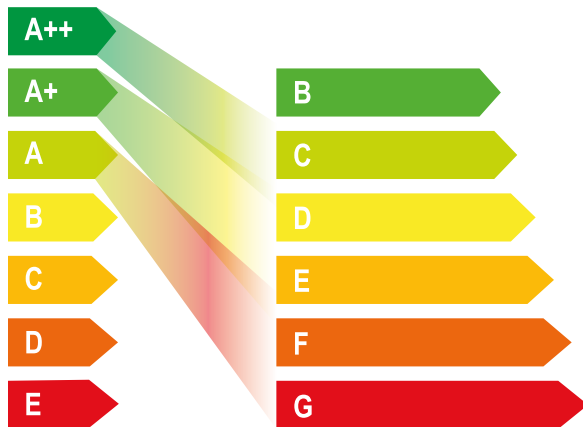

CONNAISSANCES ISOLED

CLASSES D'EFFICACITÉ ÉNERGÉTIQUE

ISOLED[®]

CUSTOMISED LIGHT SOLUTIONS

CLASSES D'EFFICACITÉ ÉNERGÉTIQUE

C'est bon à savoir !

Les **nouvelles** classes d'efficacité énergétique sont désormais calculées en fonction de l'**efficacité lumineuse** des lampes. Elle décrit la quantité de **flux lumineux** (lumen) que l'on peut obtenir à partir de la **puissance** (watt).

En raison de cette nouvelle méthode d'évaluation, il n'est pas possible de traduire les anciennes classes d'efficacité en nouvelles classes. Chaque source de lumière doit donc être recalculée.

L'ensemble de la gamme de produits ISOLED® est conforme aux directives européennes relatives aux lampes à LED. (EPREL)

Le règlement européen 2017/1369 prévoit, entre autres, l'étiquetage obligatoire de toutes les sources lumineuses. Le nouveau label énergétique divise les sources lumineuses en 7 classes : de A pour „très efficace“ à G pour „moins efficace“.

Pourquoi un nouveau label ?

L'échelle de A+++ à D n'est plus suffisamment précise pour permettre aux consommateurs d'identifier les produits les plus efficaces sur le plan énergétique. La plupart des produits se trouvent dans les 2 ou 3 classes les plus élevées. La nouvelle échelle permet de comparer plus facilement des produits similaires.