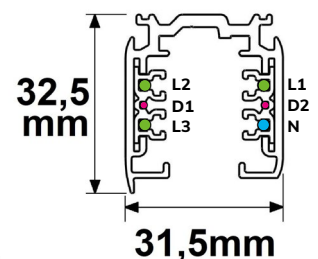

2 MÈTRE 116209 116210

3 MÈTRE 116211 116212

Remarque : avec le rail de montage DALI triphasé, vous pouvez également installer des projecteurs sur rail 3Ph avec un adaptateur européen 3Ph sans conducteur de signal DALI. Ces projecteurs non gradables peuvent être allumés et éteints via l'une des trois phases. Bien entendu, les projecteurs sur rail 3Ph peuvent également être combinés avec les projecteurs sur rail 3Ph DALI à commande individuelle et gradables. Cela permet une solution d'éclairage particulièrement polyvalente, économique et efficace !