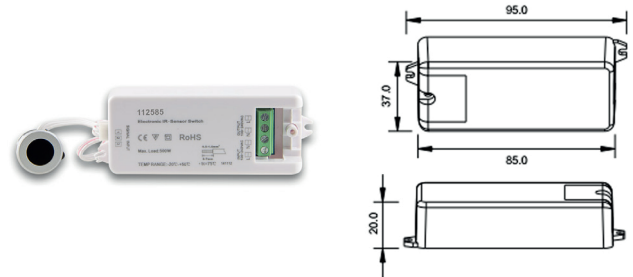

MONDO DEI PRODOTTI

ISOLED®

CUSTOMISED LIGHT SOLUTIONS

SENSORI LED

112587 | Rilevatore di movimento PIR con testina sensore, rilevamento massimo 3m, 230V, 500VA

112585 | Interruttore a sfioro con testina sensore argento, distanza di sfioro 6 cm, 230 V, 500 VA