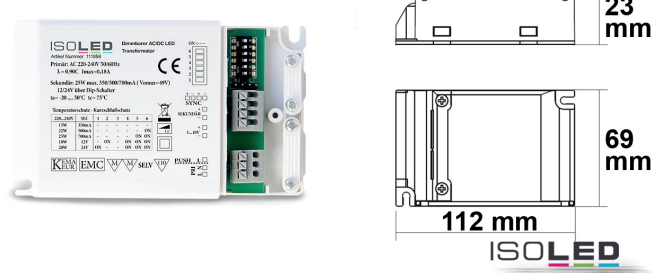

111989 | Trasformatore MULTI LED 12V/24V/350mA/500mA/700mA, Push + 1-10V dimm., SELV
Compatibile con il sensore di luce diurna a LED 112619