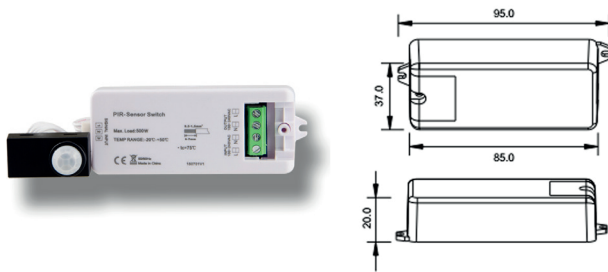

MONDO DEI PRODOTTI

ISOLED®

CUSTOMISED LIGHT SOLUTIONS

SENSORI LED

112587 | Rilevatore di movimento PIR con testina sensore, rilevamento massimo 3m, 230V, 500VA

112585 | Interruttore a sfioro con testina sensore argento, distanza di sfioro 6 cm, 230 V, 500 VA