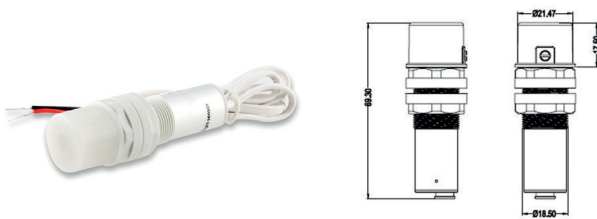

MONDO DEI PRODOTTI

ISOLED®

CUSTOMISED LIGHT SOLUTIONS

SENSORI LED

112587 | Rilevatore di movimento PIR con testina sensore, rilevamento massimo 3m, 230V, 500VA

112585 | Interruttore a sfioro con testina sensore argento, distanza di sfioro 6 cm, 230 V, 500 VA